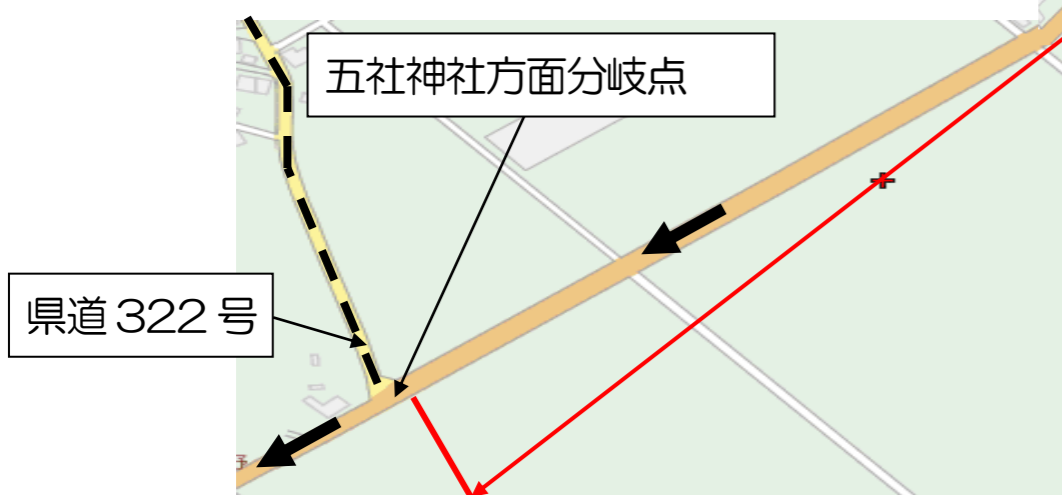

令和5年3月26日(日)開催

第15回四万十川桜マラソン大会

交通規制(全面通行止)のお知らせ

種目 マラソン(42.195km)

コース スタート(窪川小学校) ゴール(昭和ふるさと交流センター)

主催 四万十川桜マラソン大会実行委員会

共催 四万十町・四万十町教育委員会

後援 高知県、高知県教育委員会、高知県体育協会、日本航空高知支店、高知新聞社、毎日新聞高知支局、朝日新聞高知総局、読売新聞高知支局、NHK高知放送局、RKC高知放送、高知さんさんテレビ、KUTVテレビ高知、高知ケーブルテレビ、(株)エフエム高知

協力 高知県警察本部、窪川警察署、高知県交通安全指導員協議会四万十支部、高知県交通安全協会窪川支部

迂回路のご案内

--- 線迂回路

五社神社方面分岐点 ⇄ ぶんぐはうすリュウビ	県道322号
井上米穀店ソーコ ⇄ 若井大橋	町道西原線

迂回路は大変狭くなっております。通行される際は十分注意して下さい。

ご迷惑をおかけしますが、ご理解ご協力をよろしく申し上げます

第1スタート 9:00
第2スタート 9:10

全面通行止め
8:40 ~ 9:25 (45分間)
ぶんぐはうすリュウビ~新開町信号

全面通行止め
8:55 ~ 9:25 (30分間)
新開町信号~五社方面分岐点

問合せ先
四万十川桜マラソン大会実行委員会事務局
〒786-0043
高知県高岡郡四万十町本堂405-4
NPO法人 くぼかわスポーツクラブ内
TEL: 24-1177 FAX: 24-0896
E-mail: sakuramarathon@shimanto.tv
担当:佐々木 隆司 休館日:毎週月曜日